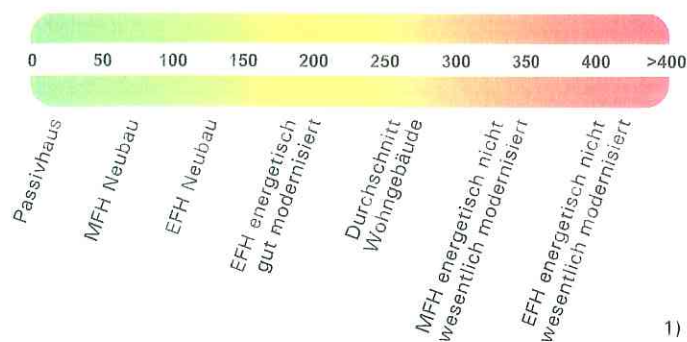

Energieausweis für Wohngebäude

gemäß den §§ 16 ff. Energieeinsparverordnung (EnEV)

Erfasster Energieverbrauch des Gebäudes **Alte Wöhr 11a-c**

3

Energieverbrauchskennwert

Dieses Gebäude

114 kWh/(m²·a)

Energieverbrauch für Warmwasser: enthalten nicht enthalten

Das Gebäude wird auch gekühlt; der typische Energieverbrauch für Kühlung beträgt bei zeitgemäßen Geräten etwa 6 kWh je m² Gebäudenutzfläche und Jahr und ist im Energieverbrauchskennwert nicht enthalten.

Vergleichswerte Endenergiebedarf

Die modellhaft ermittelten Vergleichswerte beziehen sich auf Gebäude, in denen die Wärme für Heizung und Warmwasser durch Heizkessel im Gebäude bereitgestellt wird.

Soll ein Energieverbrauchskennwert verglichen werden, der keinen Warmwasseranteil enthält, ist zu beachten, dass auf die Warmwasserbereitung je nach Gebäudegröße 20 - 40 kWh/(m²·a) entfallen können.